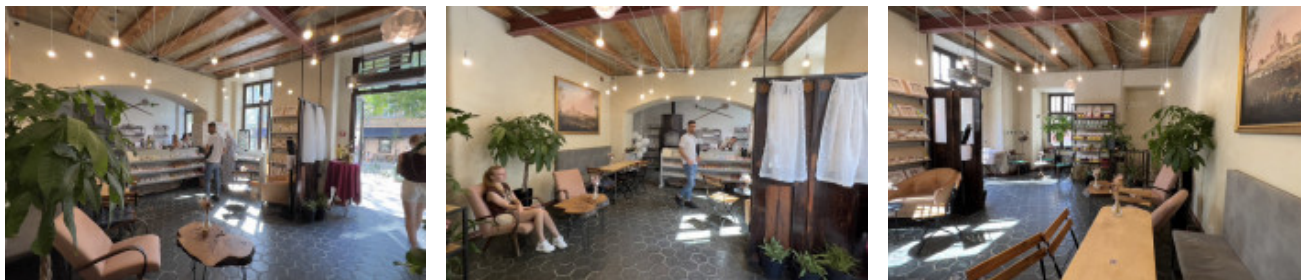

Оренда кафе

–

49.8422058, 24.0335946

Оренда приміщення під кафе в самому центрі міста Львова

Площа 120 м.кв. (з них 60 м.кв. підвал)

Приміщення з ремонтом

Огляд

Загальна площа: 120m ²	Право власності: Ріелтор	Поверх/Поверховість: 1(фасадне)
Вартість: 120000UAH	Вартість оренди: 3000USD	